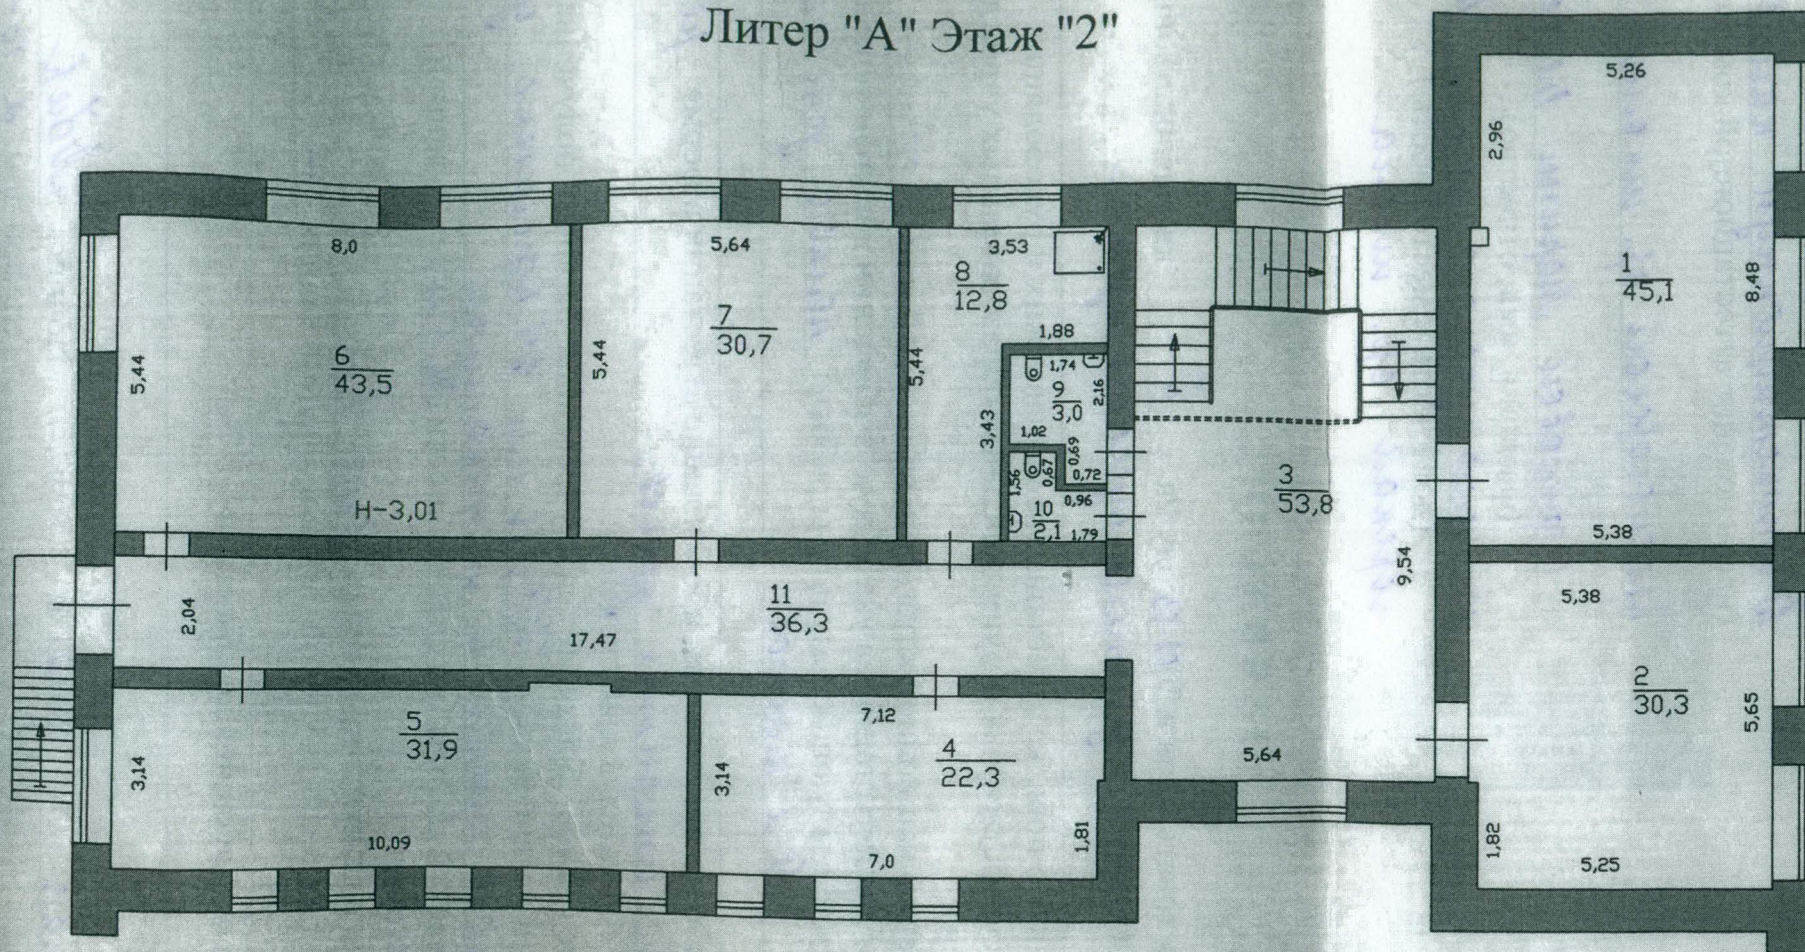

Поэтажный план

Литер "А" Этаж "2"

Пришкольный интернат расположен по адресу: с. Красногорское, ул. Глазовская д.1А.

В здании на втором этаже расположено 6 жилых комнат общей площадью 203,8 кв. м.

ГУП "Удмурттехинвентаризация"